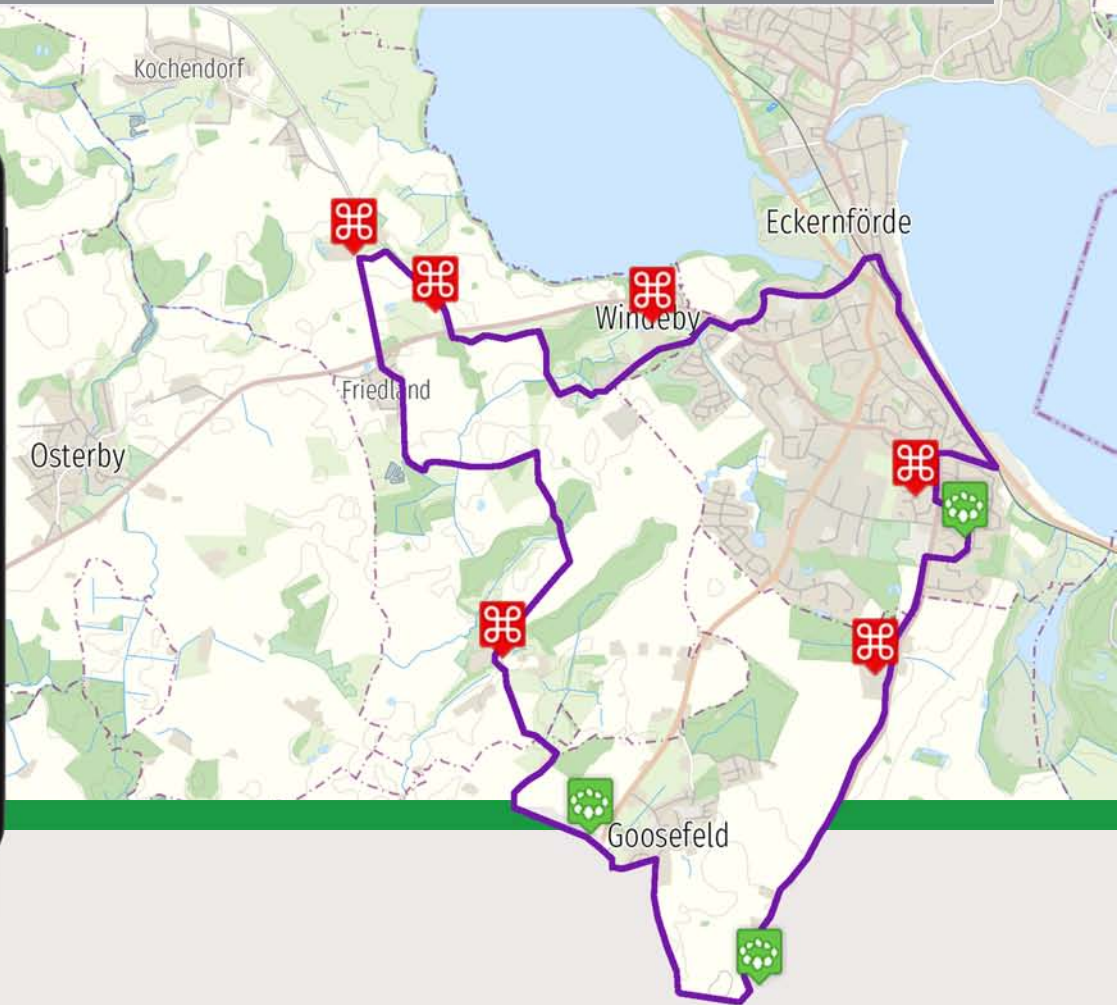

## MOBILE ANWENDUNG FÜR TOURISTISCHE ANGEBOTE

**Detailreiche onmaps-Karten**  
aktuell, detailliert und auf amtlichen Daten basierend - zur optimalen Navigation

**ONline- / OFFline-Karten**  
auch in Regionen ohne Internetzugang nutzbar

## MOBILE ANWENDUNG FÜR TOURISTISCHE ANGEBOTE

Die onmapsApp präsentiert die Wander-, Rad- und Kanu-Routen sowie die attraktiven Sehenswürdigkeiten (Points of Interest) Ihrer Tourismusregion. Die Anwender erhalten online auf Ihrem Smartphone oder Tablet alle wichtigen Informationen für ihre Touren. Anhand der detaillierten onmaps-Karte ist eine optimale Orientierung und Standortverfolgung möglich. Auch bei fehlendem Internetzugang ist die App offline voll funktionsfähig. Die onmaps Tourismus App ist übersichtlich gestaltet und intuitiv zu bedienen.